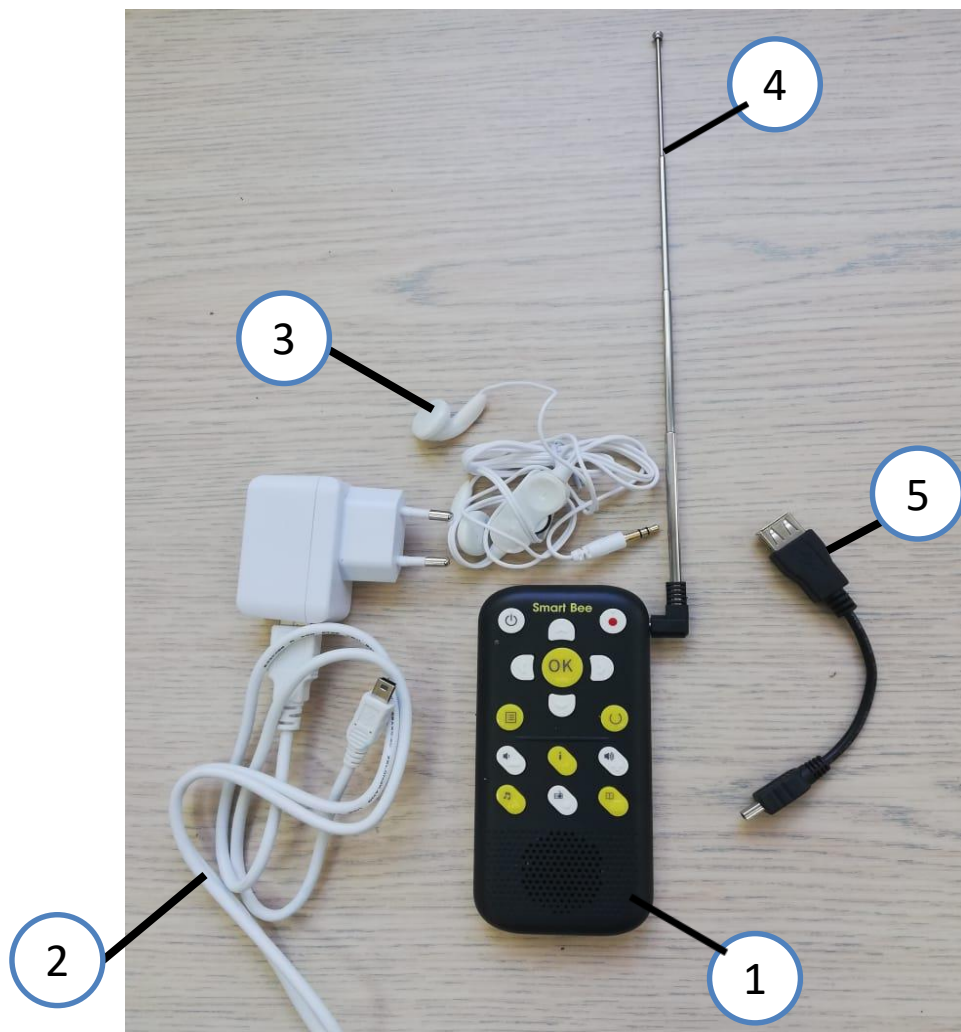

МИНИСТЕРСТВО СПОРТА
РОССИЙСКОЙ ФЕДЕРАЦИИ

Тифлофлешплеер портативный Smart Bee

Описание

Портативный тифлофлешплеер Smart Bee — объединяет функции современной «говорящей книги», он включает в себя все то, что вы давно искали: привлекательный и удобный дизайн, легкость в использовании и идеальную работу.

Усовершенствованный синтезатор речи, четкая и грамотная речь позволяет прослушивать книги, музыку, радио, соединение с сетью интернет.

Возможность записи с внешнего источника.

Внешний вид (комплектность)

1. Тифлофлешплеер
2. Зарядное устройство
3. Наушники
4. Антенна
5. Кабель для соединения тифлофлешплеера с компьютером

Внешний вид (комплектность)

1. Разъем под антенну
2. Разъем под наушники
3. Разъем для соединения тифлофлешплеера с компьютером

Возможность записи с внешнего источника — тифлофлешплеер имеет линейный вход и режим записи на флешкарту или во внутреннюю память устройства с возможностью последующего воспроизведения.

Технические характеристики