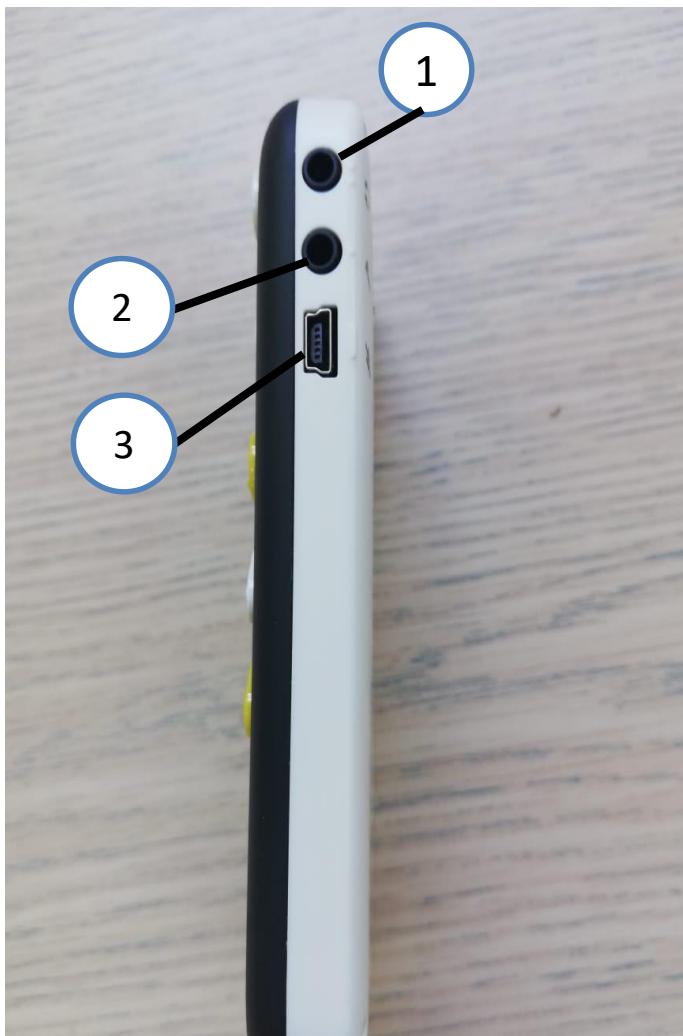

1. Тифлофлешплеер
2. Зарядное устройство
3. Наушники
4. Антенна
5. Кабель для соединения тифлофлешплеера с компьютером

Внешний вид (комплектность)

1. Разъем под антенну
2. Разъем под наушники
3. Разъем для соединения тифлофлешплеера с компьютером