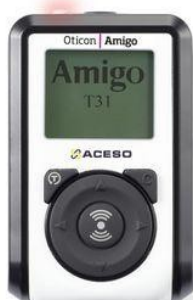

FM-система (радиокласс)

Вид нарушения здоровья: Нарушение слуха
Тип оборудования: FM-система (радиокласс)
Назначение: Обеспечивает передачу четкой и разборчивой речи на слуховые аппараты и кохлеарные импланты людей с нарушенной функцией слуха.
Категория: Техническое средство обучения, техническое средство реабилитации
Наименование: FM-передатчик Oticon AMIGO T31 Fm-Передатчик Oction Amigo T5 Приёмник AMIGO ARC Радиокласс (радиомикрофон) "Сонет-PCM"

Фото:

FM-передатчик
Oticon AMIGO T31

Радиокласс
(радиомикрофон)
"Сонет-PCM"

Приёмник AMIGO
ARC
(для FM-
передатчика
AMIGO)

Условия использования: Мобильное
Варианты использования: В лекционной аудитории, в аудитории для практических занятий, для индивидуальной работы с преподавателем
Аппаратное обеспечение для работы: Микрофон (поставляется в комплекте);